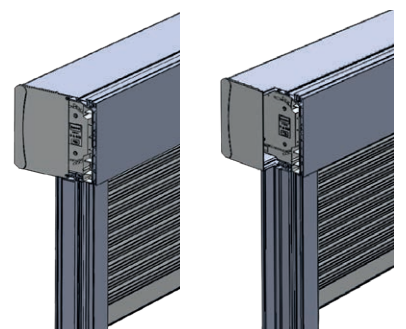

LAKAL-BlocFast

- Dernier-né de notre gamme, le coffre BlocFast peut être posé en neuf comme en rénovation. Sa particularité « tout en un » rend la pose plus aisée, avec un minimum d'intervention.
- Existe aussi en version pour la rénovation