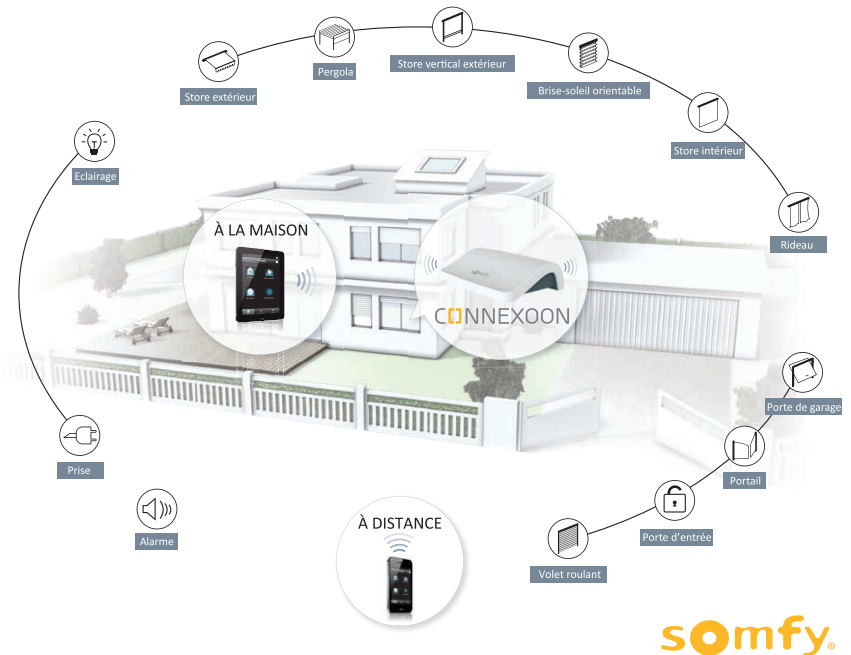

garantie

Le top de la domotique

LAKAL a établi depuis de longues années un partenariat privilégié avec la société Somfy. Depuis plus de 40 ans, Somfy est le spécialiste de la motorisation des équipements de la maison. À l'heure de la domotique sans fil, Somfy détient un savoir-faire référent et mérite plus que jamais sa position de leader.

Les goûts et les couleurs

Il existe des volets LAKAL pour tous les styles et toutes les configurations. Moderne ou classique, maison ou appartement : leur design et leurs couleurs se déclinent pour s'adapter à tous les goûts et à toutes les exigences, y compris les plus spécifiques.

Le choix est extrêmement large pour concilier esthétique et pratique, en neuf comme en rénovation.