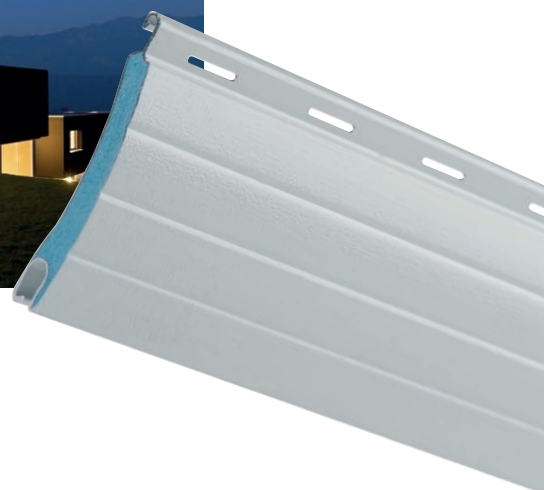

www.lakal.fr