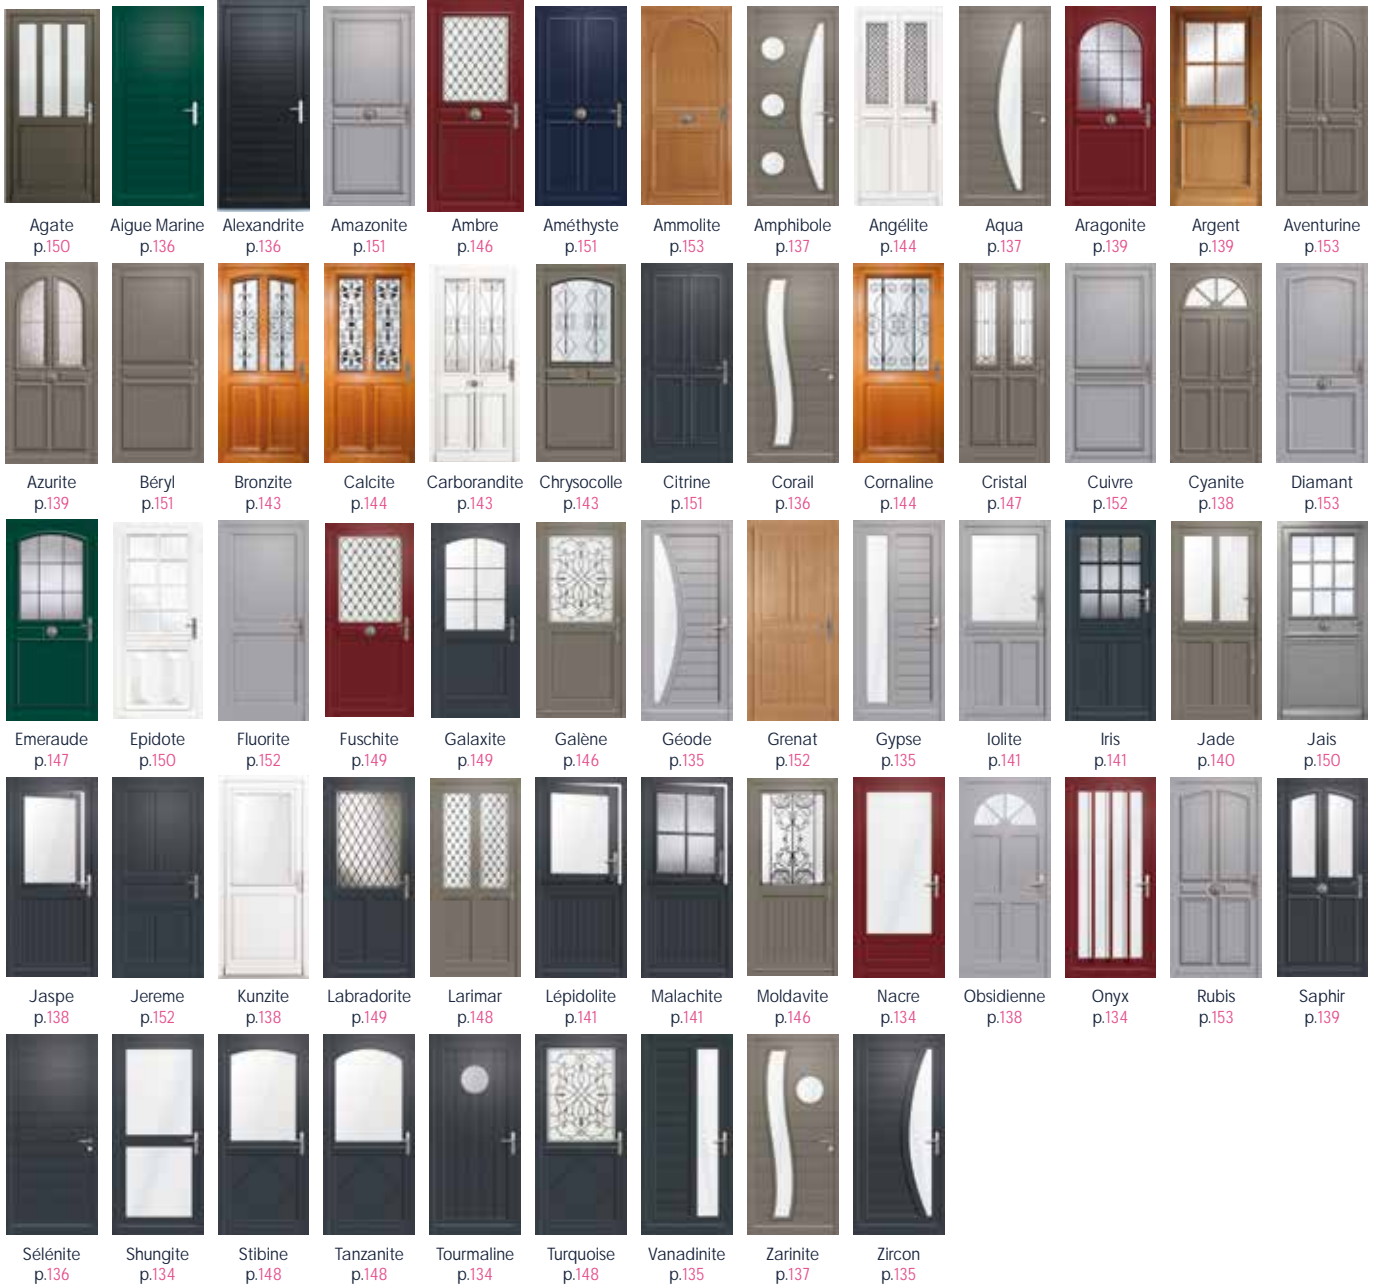

BOIS

Sauf erreurs typographiques. Éléments valides à la date d'impression. Schémas et photos non contractuels.
Crédits photos : D3 Studio - Hoppe - Charles Marion - Euradif - Gates - Studio Garnier - Studio Océan - Somfy - Troisième Axe
Sous licence de Shutterstock.com - Adobe Stock - Création et conception : **izardcréation** - Mai 2023